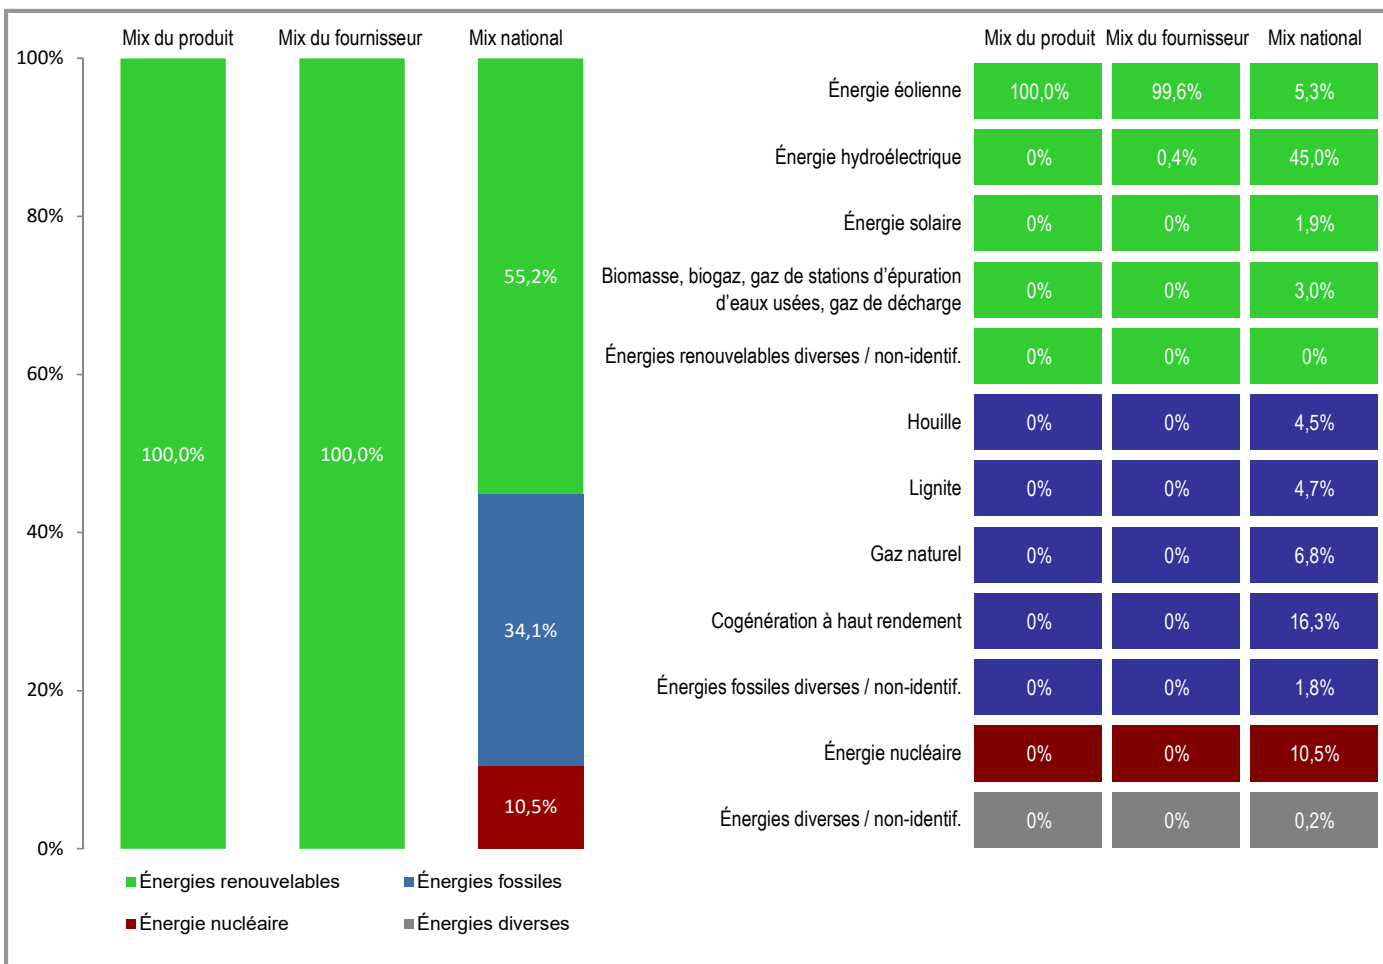

Fournisseur	eida SA	Produit	Green
Site internet	www.eida.lu	Année	2016

<b>Mix du produit</b>	composition par source d'énergie de l'électricité du produit « Green ».
<b>Mix du fournisseur</b>	composition par source d'énergie de toute l'électricité fournie par eida SA, ce qui correspond à la composition agrégée des mix des produits du fournisseur.
<b>Mix national</b>	composition agrégée par source d'énergie de l'électricité fournie par l'ensemble des fournisseurs aux clients finals situés sur le territoire luxembourgeois.