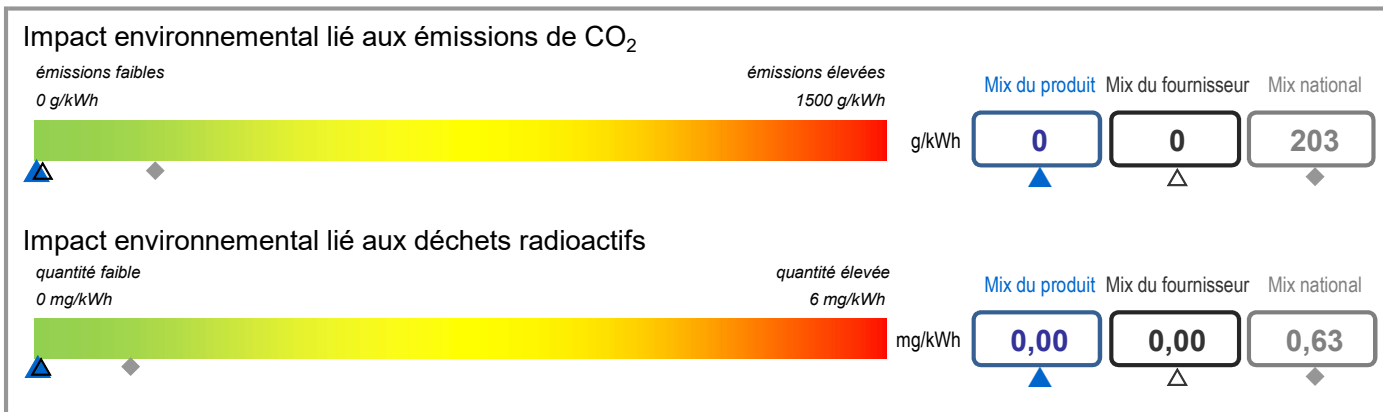

Fournisseur	eida SA	Produit	Green
Site internet	www.eida.lu	Année	2016

<b>Mix du produit</b>	composition par source d'énergie de l'électricité du produit « Green ».
<b>Mix du fournisseur</b>	composition par source d'énergie de toute l'électricité fournie par eida SA, ce qui correspond à la composition agrégée des mix des produits du fournisseur.
<b>Mix national</b>	composition agrégée par source d'énergie de l'électricité fournie par l'ensemble des fournisseurs aux clients finals situés sur le territoire luxembourgeois.