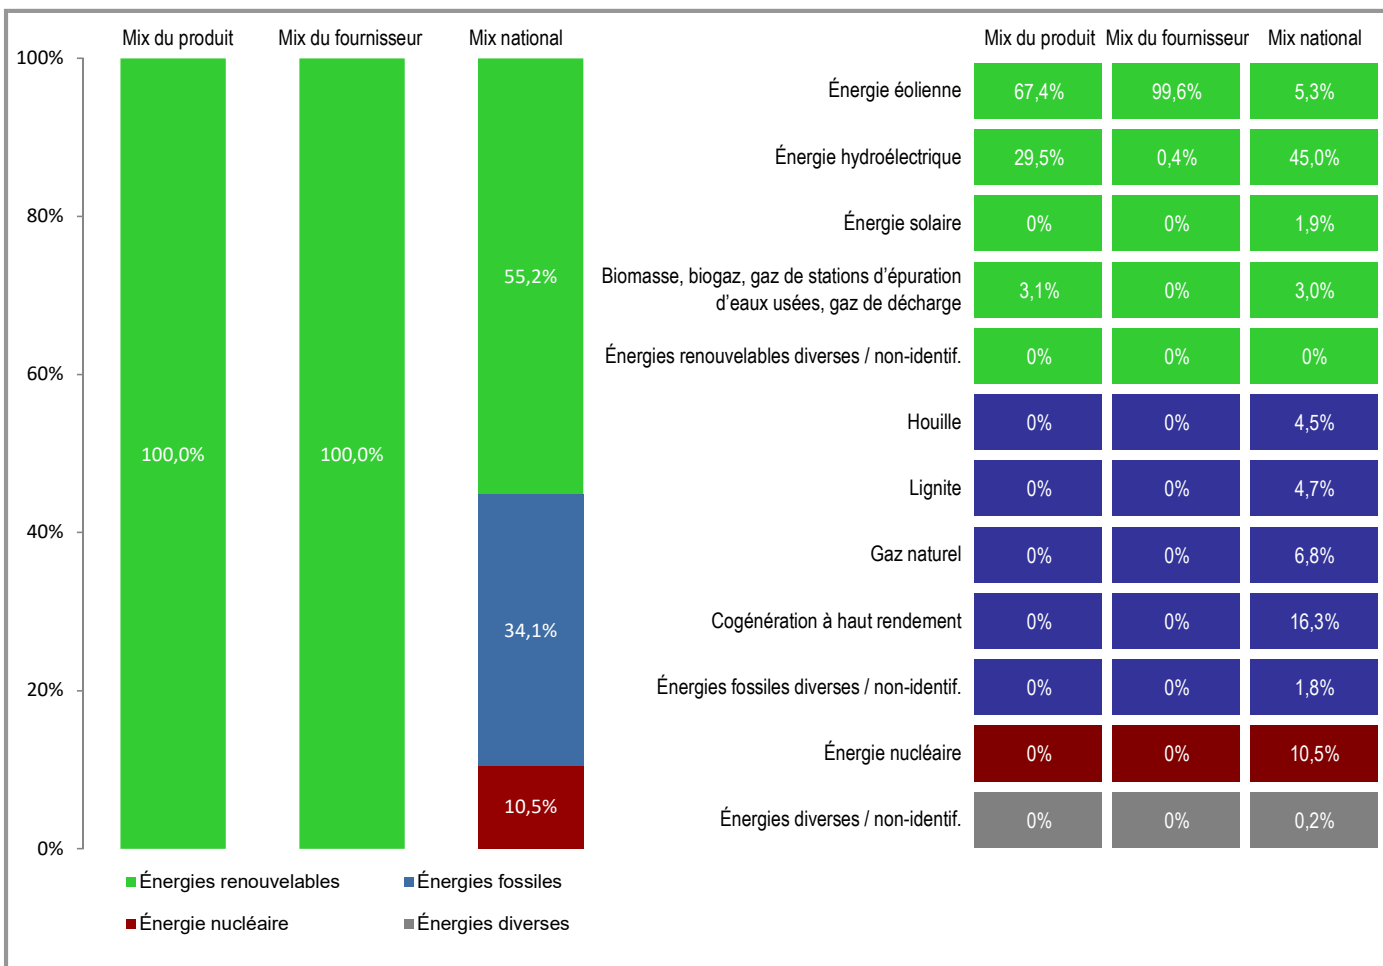

Fournisseur	eida SA	Produit	Budget
Site internet	www.eida.lu	Année	2016

<b>Mix du produit</b>	composition par source d'énergie de l'électricité du produit « Budget ».
<b>Mix du fournisseur</b>	composition par source d'énergie de toute l'électricité fournie par eida SA, ce qui correspond à la composition agrégée des mix des produits du fournisseur.
<b>Mix national</b>	composition agrégée par source d'énergie de l'électricité fournie par l'ensemble des fournisseurs aux clients finals situés sur le territoire luxembourgeois.