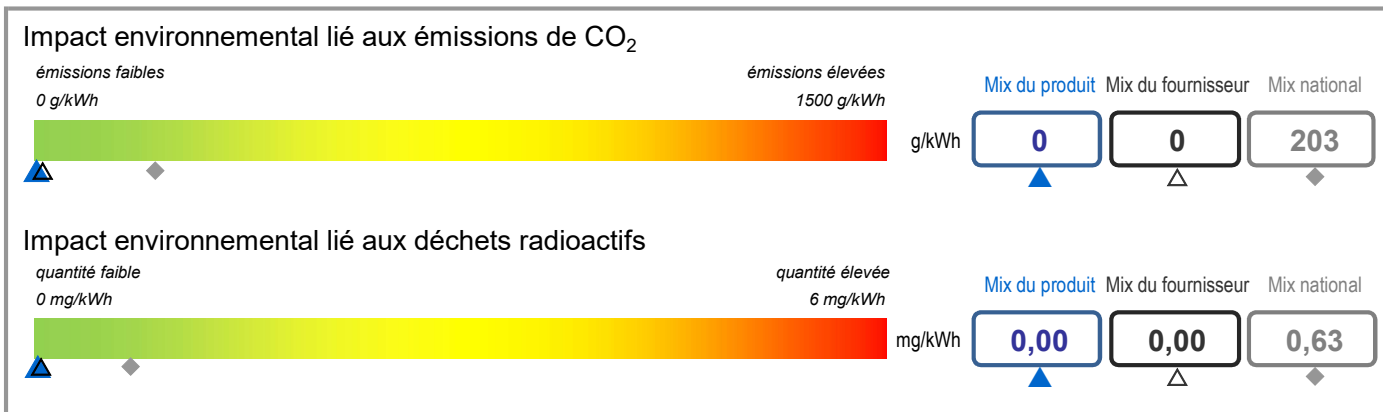

Fournisseur	eida SA	Produit	Budget
Site internet	www.eida.lu	Année	2016

<b>Mix du produit</b>	composition par source d'énergie de l'électricité du produit « Budget ».
<b>Mix du fournisseur</b>	composition par source d'énergie de toute l'électricité fournie par eida SA, ce qui correspond à la composition agrégée des mix des produits du fournisseur.
<b>Mix national</b>	composition agrégée par source d'énergie de l'électricité fournie par l'ensemble des fournisseurs aux clients finals situés sur le territoire luxembourgeois.