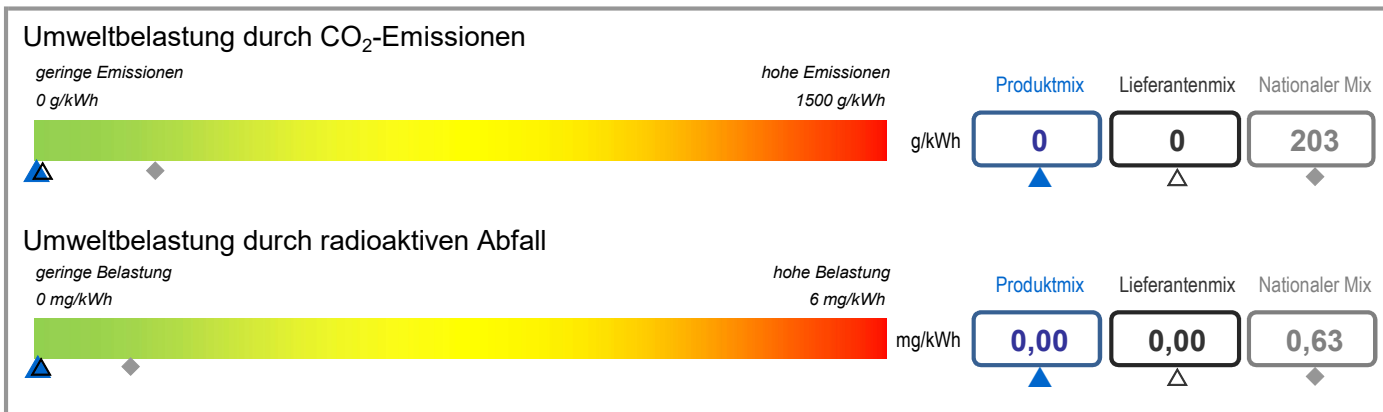

Lieferant	eida SA	Produkt	Blue
Internetseite	www.eida.lu	Jahr	2016

Produktmix	Zusammensetzung nach Energieträger für das angebotene Produkt « Blue ».
Lieferantenmix	Zusammensetzung nach Energieträgern für die gesamte Produktpalette des Stromlieferanten eida SA, was der durchschnittlichen Zusammensetzung aller Produkte des Stromlieferanten entspricht.
Nationaler Mix	durchschnittliche Stromzusammensetzung nach Energieträgern aller Stromlieferanten an Endkunden auf dem Gebiet von Luxemburg.