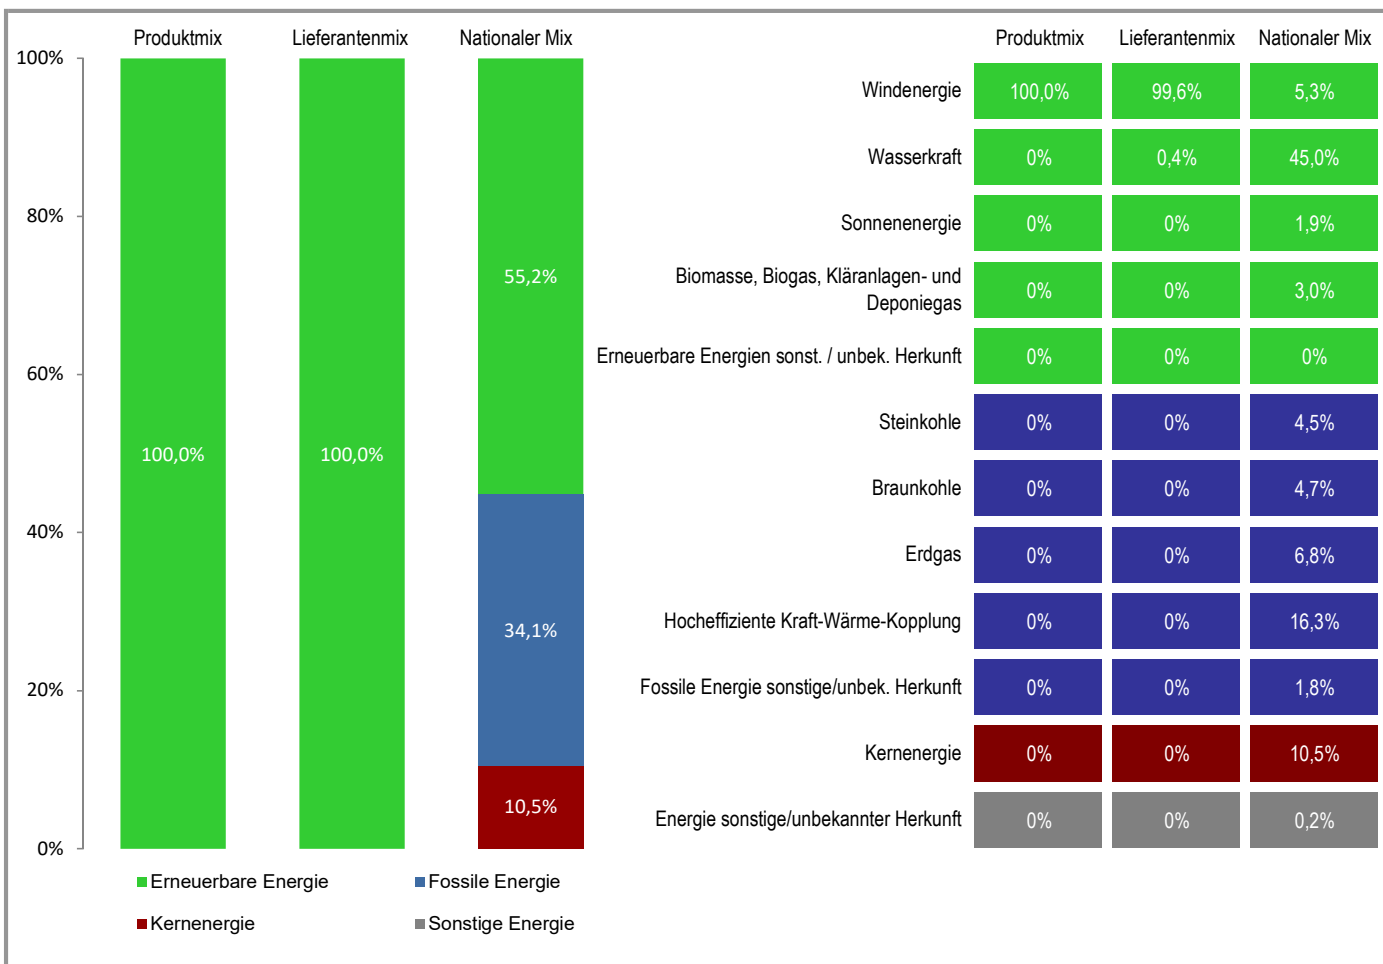

Lieferant	eida SA	Produkt	Blue
Internetseite	www.eida.lu	Jahr	2016

Produktmix	Zusammensetzung nach Energieträger für das angebotene Produkt « Blue ».
Lieferantenmix	Zusammensetzung nach Energieträgern für die gesamte Produktpalette des Stromlieferanten eida SA, was der durchschnittlichen Zusammensetzung aller Produkte des Stromlieferanten entspricht.
Nationaler Mix	durchschnittliche Stromzusammensetzung nach Energieträgern aller Stromlieferanten an Endkunden auf dem Gebiet von Luxemburg.