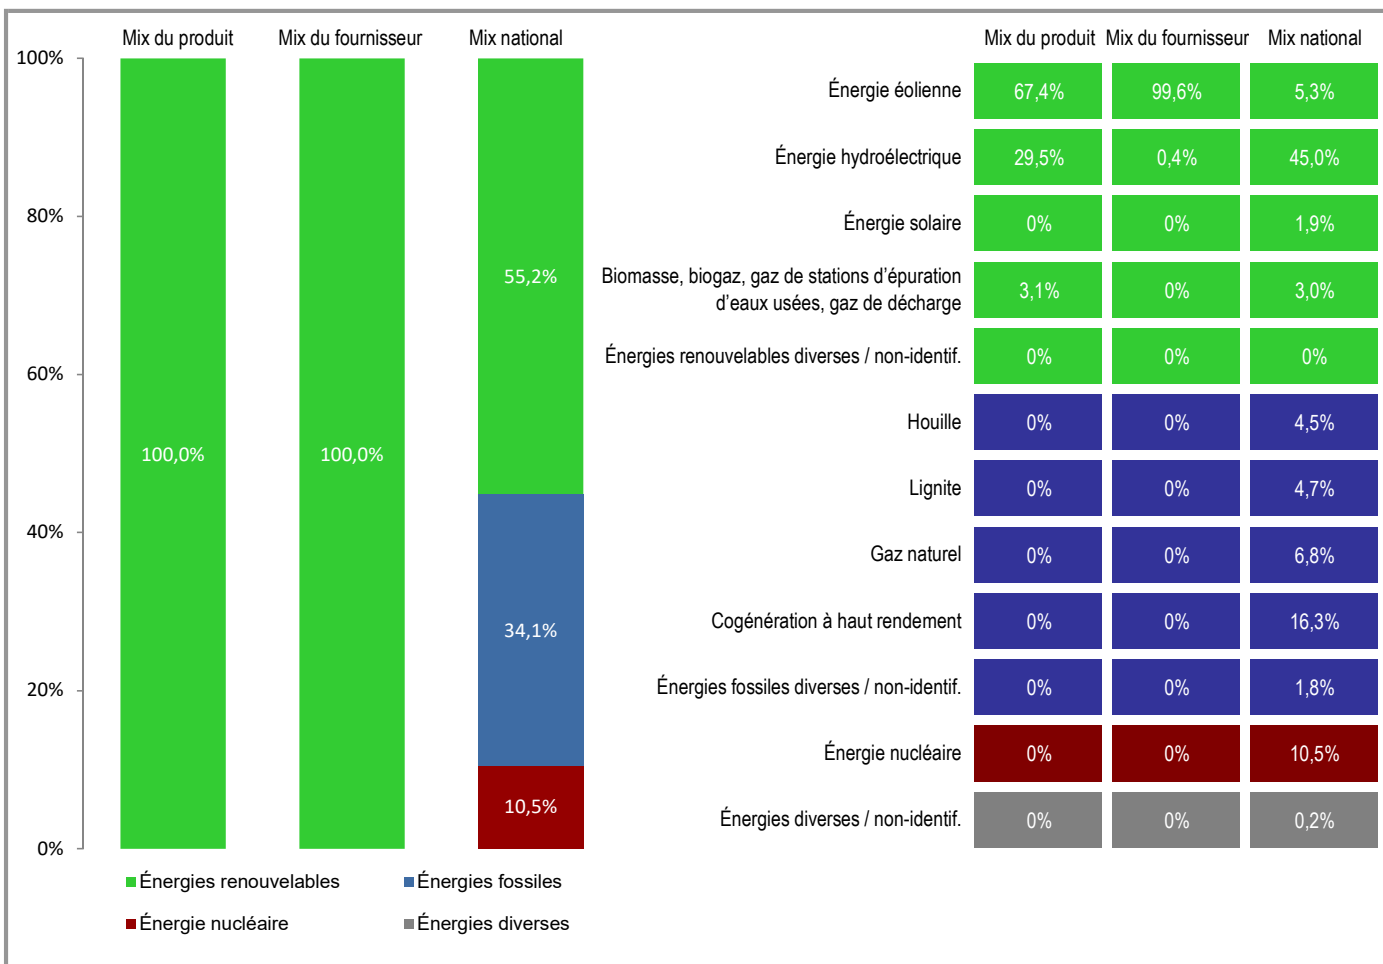

Fournisseur	eida SA	Produit	Budget
Site internet	www.eida.lu	Année	2016

Mix du produit	composition par source d'énergie de l'électricité du produit « Budget ».
Mix du fournisseur	composition par source d'énergie de toute l'électricité fournie par eida SA, ce qui correspond à la composition agrégée des mix des produits du fournisseur.
Mix national	composition agrégée par source d'énergie de l'électricité fournie par l'ensemble des fournisseurs aux clients finals situés sur le territoire luxembourgeois.

Lieferant	eida SA	Produkt	Budget
Internetseite	www.eida.lu	Jahr	2016

Produktmix	Zusammensetzung nach Energieträger für das angebotene Produkt « Budget ».
Lieferantenmix	Zusammensetzung nach Energieträgern für die gesamte Produktpalette des Stromlieferanten eida SA, was der durchschnittlichen Zusammensetzung aller Produkte des Stromlieferanten entspricht.
Nationaler Mix	durchschnittliche Stromzusammensetzung nach Energieträgern aller Stromlieferanten an Endkunden auf dem Gebiet von Luxemburg.