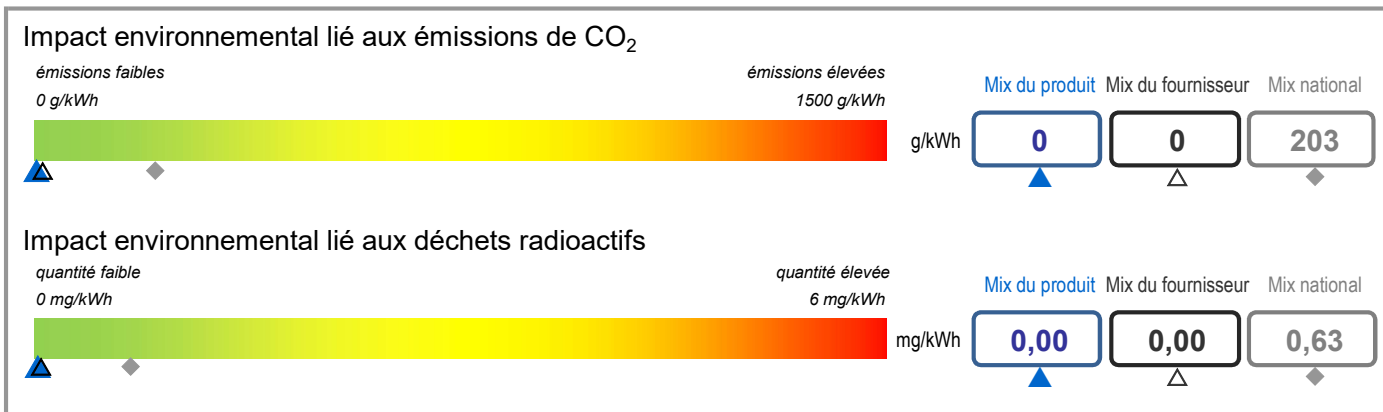

Fournisseur	eida SA	Produit	Budget
Site internet	www.eida.lu	Année	2016

Mix du produit	composition par source d'énergie de l'électricité du produit « Budget ».
Mix du fournisseur	composition par source d'énergie de toute l'électricité fournie par eida SA, ce qui correspond à la composition agrégée des mix des produits du fournisseur.
Mix national	composition agrégée par source d'énergie de l'électricité fournie par l'ensemble des fournisseurs aux clients finals situés sur le territoire luxembourgeois.