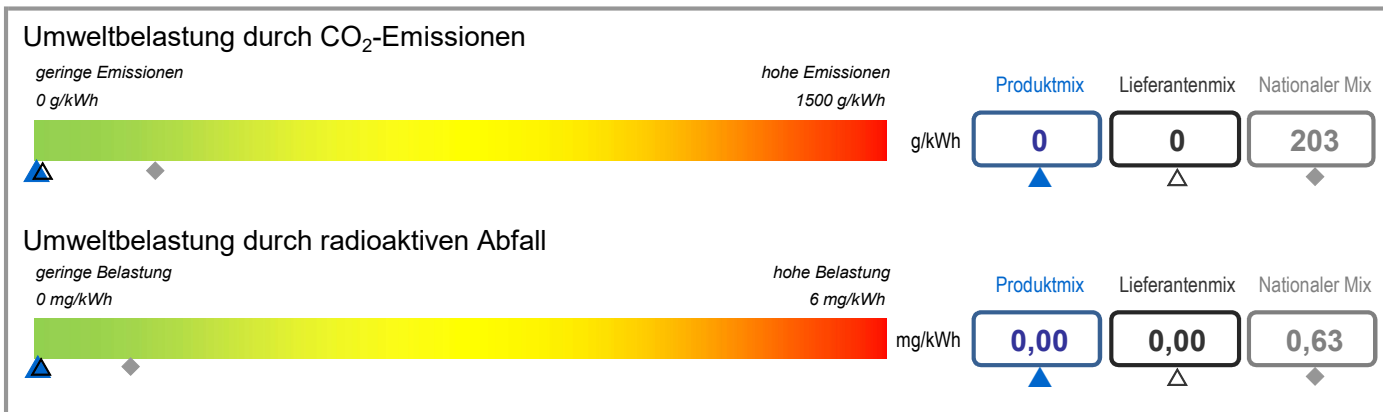

Lieferant	eida SA	Produkt	Budget
Internetseite	www.eida.lu	Jahr	2016

Produktmix	Zusammensetzung nach Energieträger für das angebotene Produkt « Budget ».
Lieferantenmix	Zusammensetzung nach Energieträgern für die gesamte Produktpalette des Stromlieferanten eida SA, was der durchschnittlichen Zusammensetzung aller Produkte des Stromlieferanten entspricht.
Nationaler Mix	durchschnittliche Stromzusammensetzung nach Energieträgern aller Stromlieferanten an Endkunden auf dem Gebiet von Luxemburg.