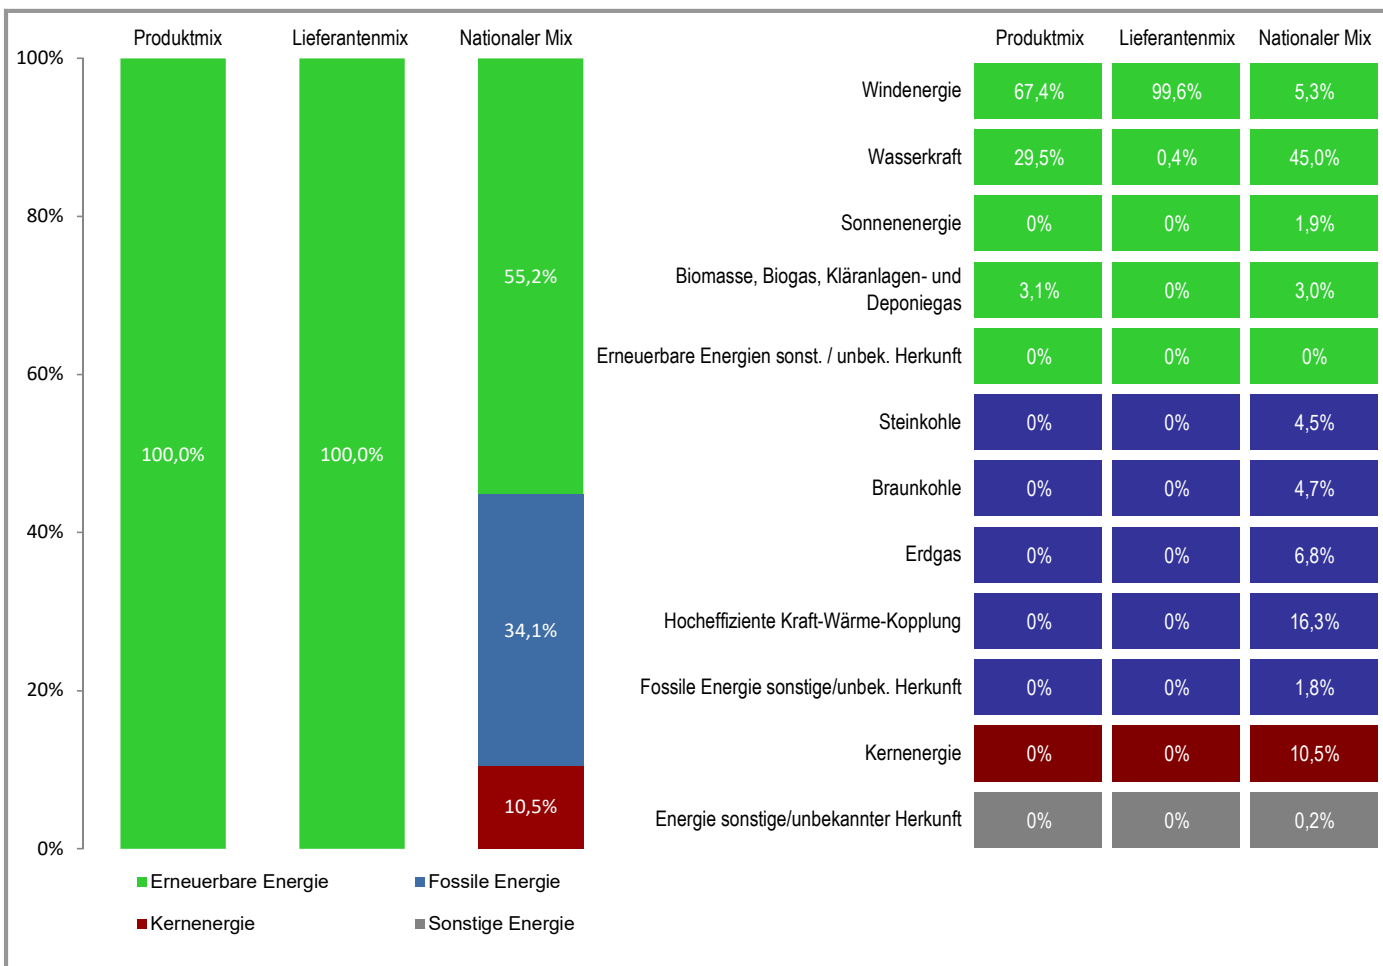

Lieferant	eida SA	Produkt	Budget
Internetseite	www.eida.lu	Jahr	2016

Produktmix	Zusammensetzung nach Energieträger für das angebotene Produkt « Budget ».
Lieferantenmix	Zusammensetzung nach Energieträgern für die gesamte Produktpalette des Stromlieferanten eida SA, was der durchschnittlichen Zusammensetzung aller Produkte des Stromlieferanten entspricht.
Nationaler Mix	durchschnittliche Stromzusammensetzung nach Energieträgern aller Stromlieferanten an Endkunden auf dem Gebiet von Luxemburg.