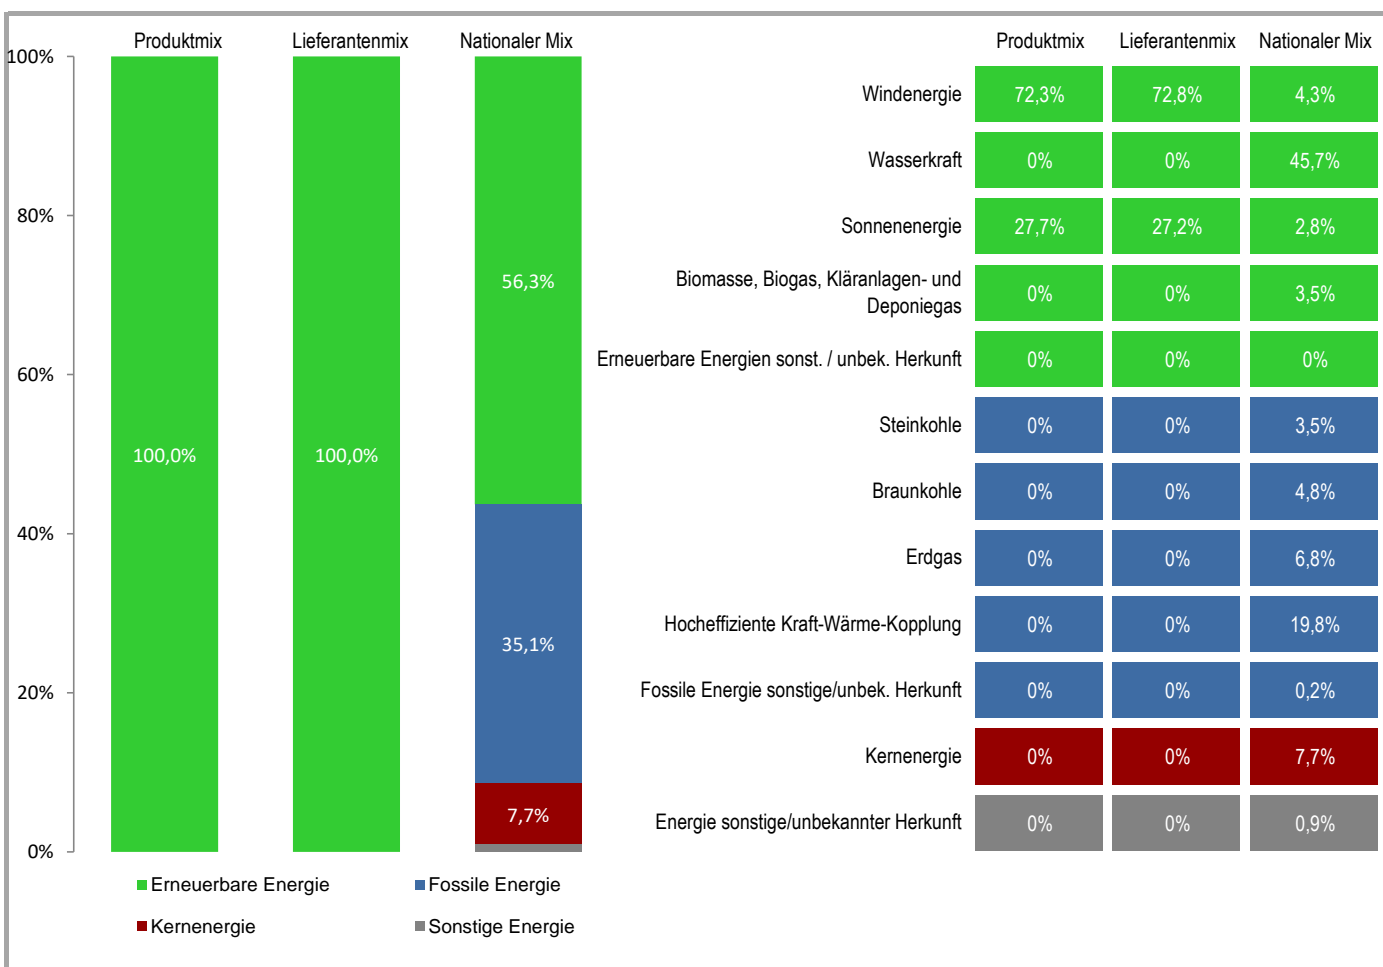

Fournisseur	EIDA SA	Produit	BLUE
Site internet	www.eida.lu	Année	2021

Mix du produit	composition par source d'énergie de l'électricité du produit « BLUE ».
Mix du fournisseur	composition par source d'énergie de toute l'électricité fournie par EIDA SA, ce qui correspond à la composition agrégée des mix des produits du fournisseur.
Mix national	composition agrégée par source d'énergie de l'électricité fournie par l'ensemble des fournisseurs aux clients finals situés sur le territoire luxembourgeois.

Lieferant	EIDA SA	Produkt	BLUE
Internetseite	www.eida.lu	Jahr	2021

Produktmix Zusammensetzung nach Energieträger für das angebotene Produkt « BLUE ».

Lieferantenmix Zusammensetzung nach Energieträgern für die gesamte Produktpalette des Stromlieferanten EIDA SA, was der durchschnittlichen Zusammensetzung aller Produkte des Stromlieferanten entspricht.

Nationaler Mix durchschnittliche Stromzusammensetzung nach Energieträgern aller Stromlieferanten an Endkunden auf dem Gebiet von Luxemburg.