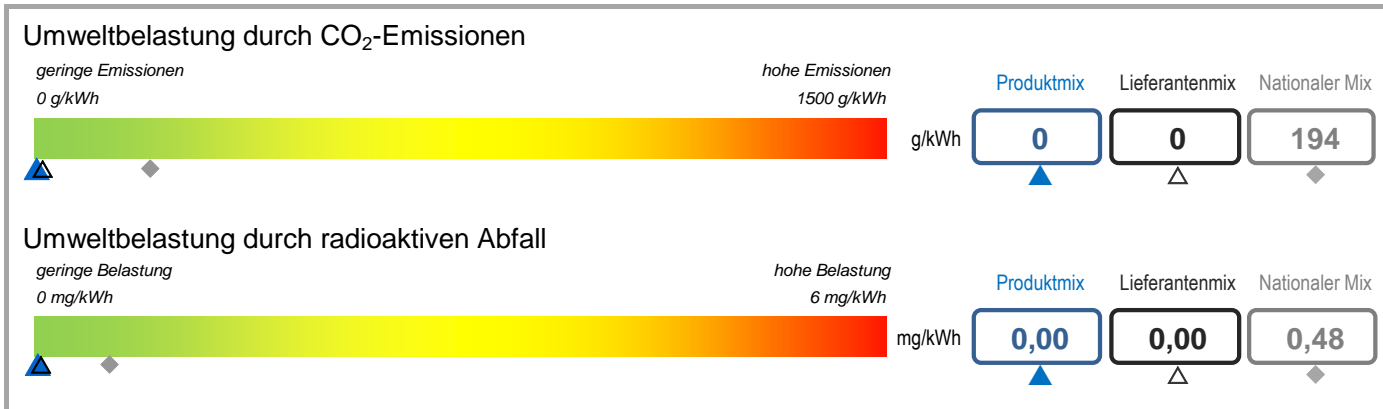

Fournisseur	EIDA SA	Produit	BLUE
Site internet	www.eida.lu	Année	2021

Mix du produit	composition par source d'énergie de l'électricité du produit « BLUE ».
Mix du fournisseur	composition par source d'énergie de toute l'électricité fournie par EIDA SA, ce qui correspond à la composition agrégée des mix des produits du fournisseur.
Mix national	composition agrégée par source d'énergie de l'électricité fournie par l'ensemble des fournisseurs aux clients finals situés sur le territoire luxembourgeois.

Lieferant	EIDA SA	Produkt	BLUE
Internetseite	www.eida.lu	Jahr	2021

Produktmix Zusammensetzung nach Energieträger für das angebotene Produkt « BLUE ».

Lieferantenmix Zusammensetzung nach Energieträgern für die gesamte Produktpalette des Stromlieferanten EIDA SA, was der durchschnittlichen Zusammensetzung aller Produkte des Stromlieferanten entspricht.