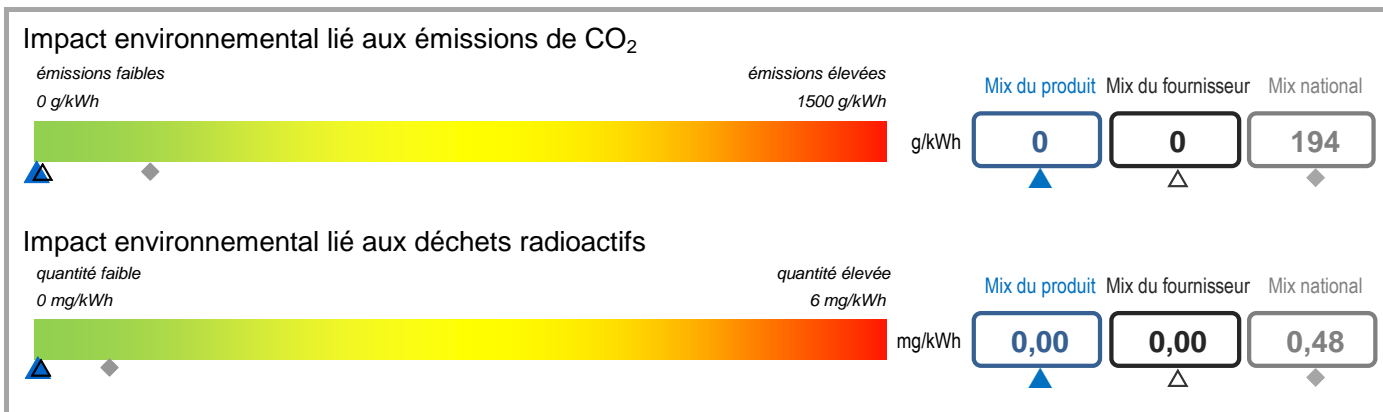

Fournisseur	EIDA SA	Produit	BLUE
Site internet	www.eida.lu	Année	2021

Mix du produit	composition par source d'énergie de l'électricité du produit « BLUE ».
Mix du fournisseur	composition par source d'énergie de toute l'électricité fournie par EIDA SA, ce qui correspond à la composition agrégée des mix des produits du fournisseur.
Mix national	composition agrégée par source d'énergie de l'électricité fournie par l'ensemble des fournisseurs aux clients finals situés sur le territoire luxembourgeois.