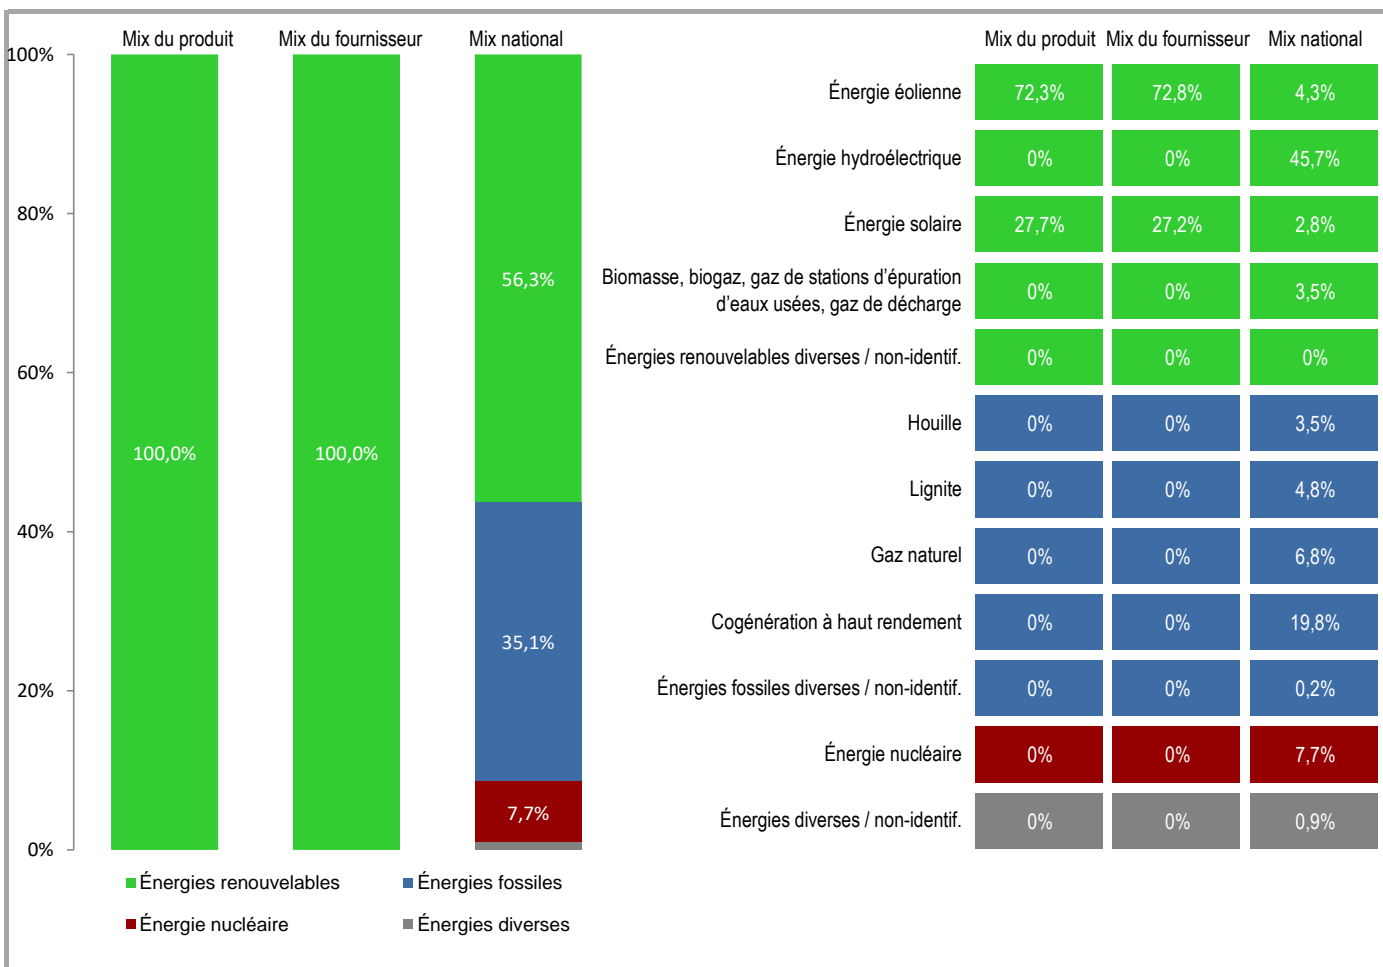

Fournisseur	EIDA SA	Produit	BLUE
Site internet	www.eida.lu	Année	2021

Mix du produit	composition par source d'énergie de l'électricité du produit « BLUE ».
Mix du fournisseur	composition par source d'énergie de toute l'électricité fournie par EIDA SA, ce qui correspond à la composition agrégée des mix des produits du fournisseur.
Mix national	composition agrégée par source d'énergie de l'électricité fournie par l'ensemble des fournisseurs aux clients finals situés sur le territoire luxembourgeois.

Lieferant	EIDA SA	Produkt	BLUE
Internetseite	www.eida.lu	Jahr	2021

Produktmix Zusammensetzung nach Energieträger für das angebotene Produkt « BLUE ».

Lieferantenmix Zusammensetzung nach Energieträgern für die gesamte Produktpalette des Stromlieferanten EIDA SA, was der durchschnittlichen Zusammensetzung aller Produkte des Stromlieferanten entspricht.