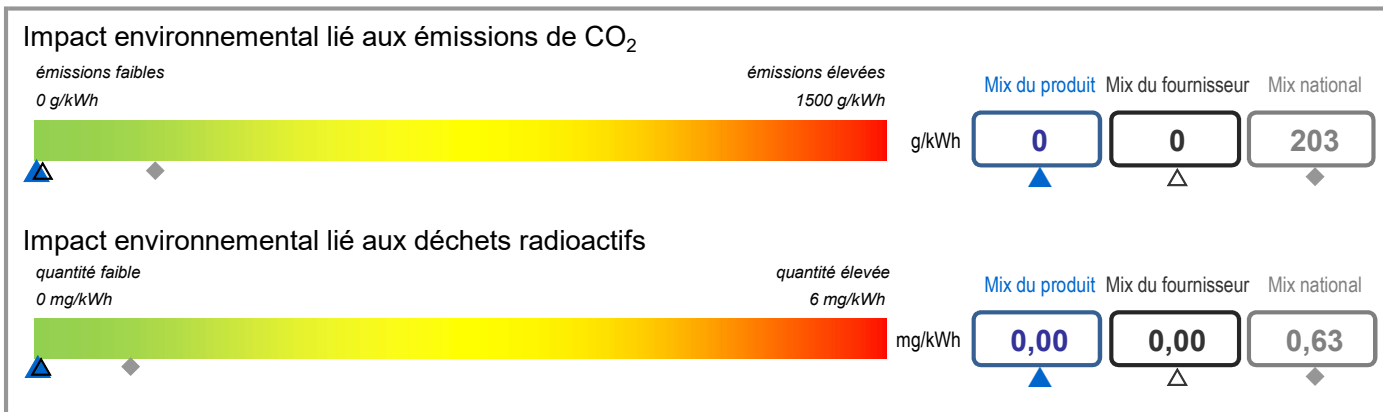

Fournisseur	eida SA	Produit	Blue
Site internet	www.eida.lu	Année	2016

<b>Mix du produit</b>	composition par source d'énergie de l'électricité du produit « Blue ».
<b>Mix du fournisseur</b>	composition par source d'énergie de toute l'électricité fournie par eida SA, ce qui correspond à la composition agrégée des mix des produits du fournisseur.
<b>Mix national</b>	composition agrégée par source d'énergie de l'électricité fournie par l'ensemble des fournisseurs aux clients finals situés sur le territoire luxembourgeois.