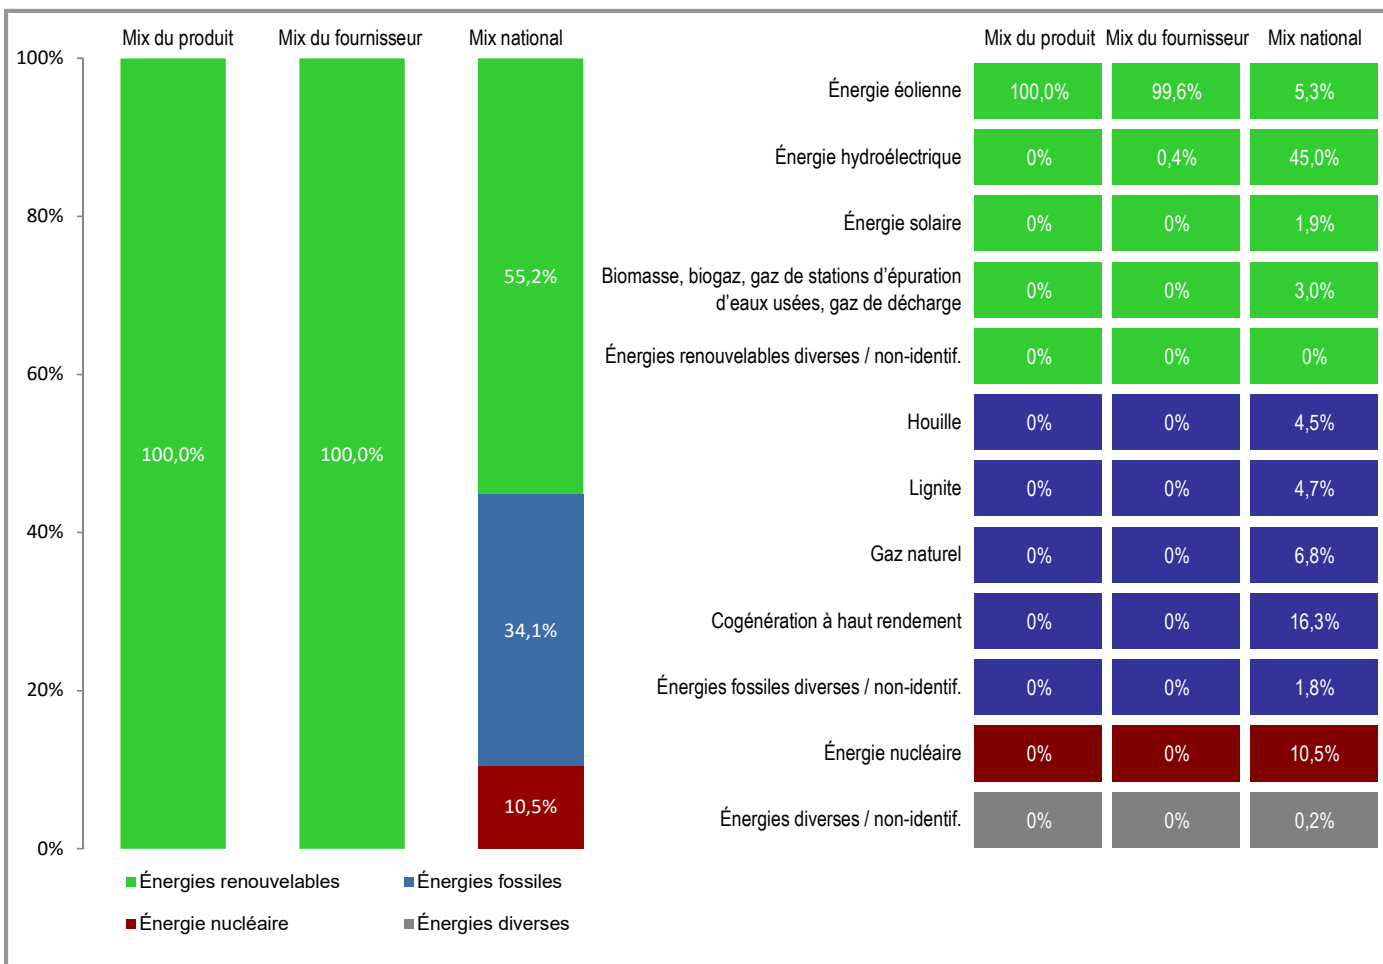

Fournisseur	eida SA	Produit	Blue
Site internet	www.eida.lu	Année	2016

<b>Mix du produit</b>	composition par source d'énergie de l'électricité du produit « Blue ».
<b>Mix du fournisseur</b>	composition par source d'énergie de toute l'électricité fournie par eida SA, ce qui correspond à la composition agrégée des mix des produits du fournisseur.
<b>Mix national</b>	composition agrégée par source d'énergie de l'électricité fournie par l'ensemble des fournisseurs aux clients finals situés sur le territoire luxembourgeois.

Lieferant	eida SA	Produkt	Blue
Internetseite	www.eida.lu	Jahr	2016

<b>Produktmix</b>	Zusammensetzung nach Energieträger für das angebotene Produkt « Blue ».
<b>Lieferantenmix</b>	Zusammensetzung nach Energieträgern für die gesamte Produktpalette des Stromlieferanten eida SA, was der durchschnittlichen Zusammensetzung aller Produkte des Stromlieferanten entspricht.
<b>Nationaler Mix</b>	durchschnittliche Stromzusammensetzung nach Energieträgern aller Stromlieferanten an Endkunden auf dem Gebiet von Luxemburg.