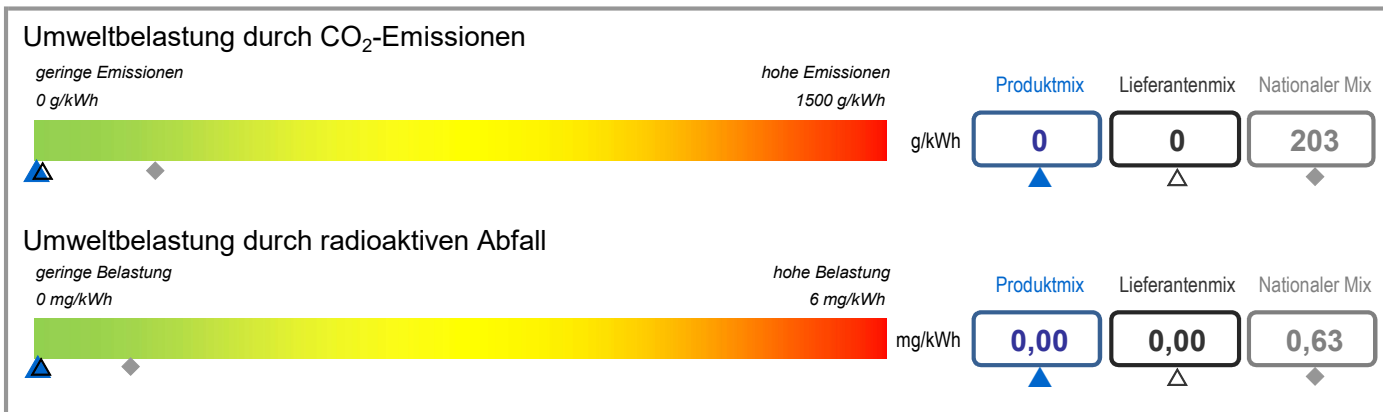

Fournisseur	eida SA	Produit	Blue
Site internet	www.eida.lu	Année	2016

<b>Mix du produit</b>	composition par source d'énergie de l'électricité du produit « Blue ».
<b>Mix du fournisseur</b>	composition par source d'énergie de toute l'électricité fournie par eida SA, ce qui correspond à la composition agrégée des mix des produits du fournisseur.
<b>Mix national</b>	composition agrégée par source d'énergie de l'électricité fournie par l'ensemble des fournisseurs aux clients finals situés sur le territoire luxembourgeois.

Lieferant	eida SA	Produkt	Blue
Internetseite	www.eida.lu	Jahr	2016

<b>Produktmix</b>	Zusammensetzung nach Energieträger für das angebotene Produkt « Blue ».
<b>Lieferantenmix</b>	Zusammensetzung nach Energieträgern für die gesamte Produktpalette des Stromlieferanten eida SA, was der durchschnittlichen Zusammensetzung aller Produkte des Stromlieferanten entspricht.
<b>Nationaler Mix</b>	durchschnittliche Stromzusammensetzung nach Energieträgern aller Stromlieferanten an Endkunden auf dem Gebiet von Luxemburg.