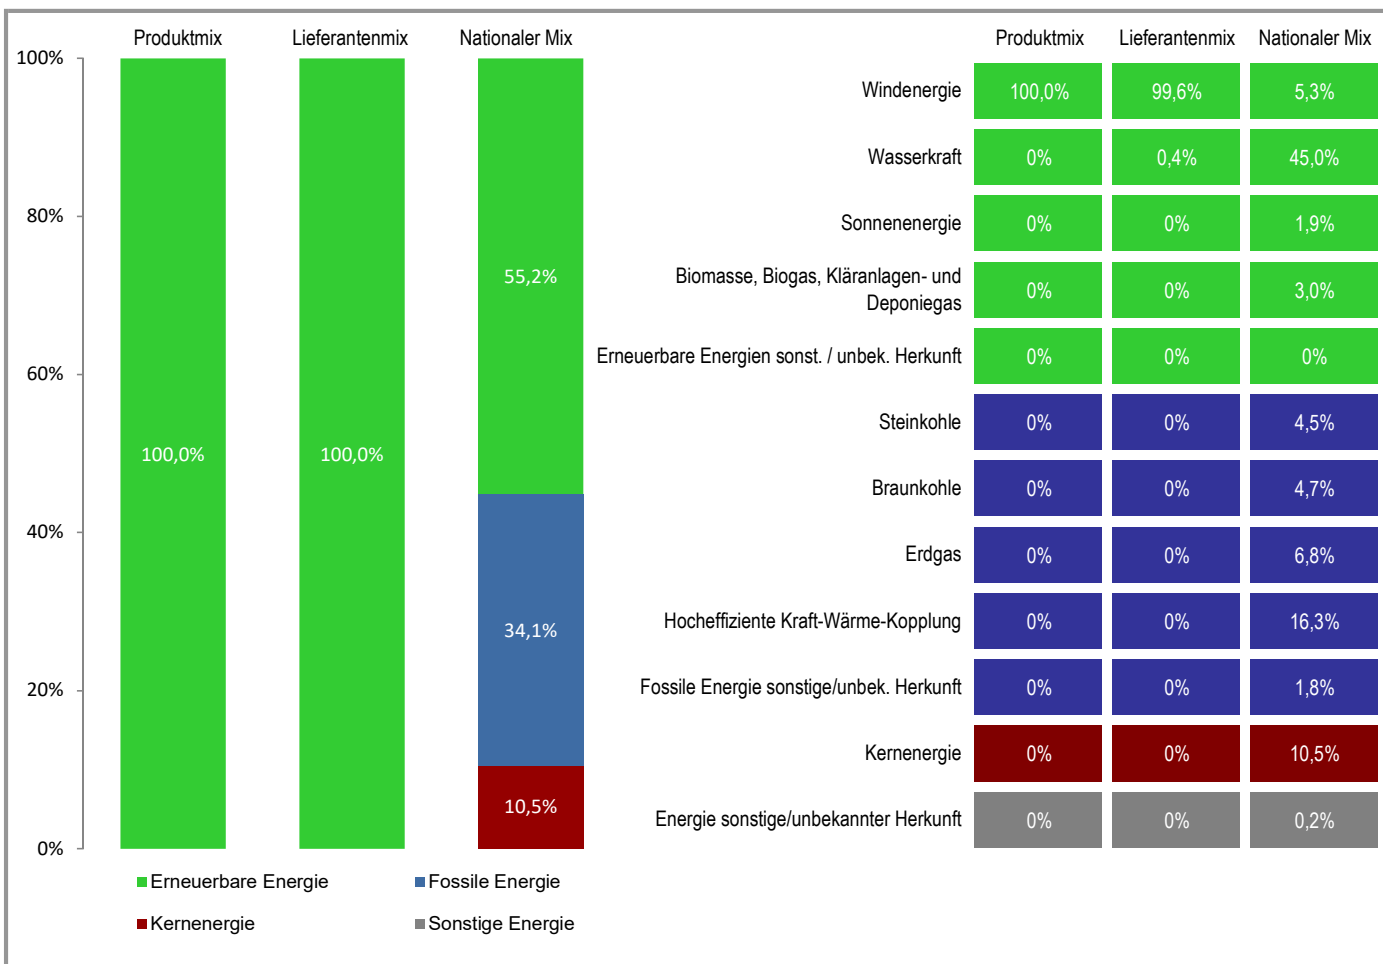

Fournisseur	eida SA	Produit	Blue
Site internet	www.eida.lu	Année	2016

<b>Mix du produit</b>	composition par source d'énergie de l'électricité du produit « Blue ».
<b>Mix du fournisseur</b>	composition par source d'énergie de toute l'électricité fournie par eida SA, ce qui correspond à la composition agrégée des mix des produits du fournisseur.
<b>Mix national</b>	composition agrégée par source d'énergie de l'électricité fournie par l'ensemble des fournisseurs aux clients finals situés sur le territoire luxembourgeois.

Lieferant	eida SA	Produkt	Blue
Internetseite	www.eida.lu	Jahr	2016

<b>Produktmix</b>	Zusammensetzung nach Energieträger für das angebotene Produkt « Blue ».
<b>Lieferantenmix</b>	Zusammensetzung nach Energieträgern für die gesamte Produktpalette des Stromlieferanten eida SA, was der durchschnittlichen Zusammensetzung aller Produkte des Stromlieferanten entspricht.
<b>Nationaler Mix</b>	durchschnittliche Stromzusammensetzung nach Energieträgern aller Stromlieferanten an Endkunden auf dem Gebiet von Luxemburg.