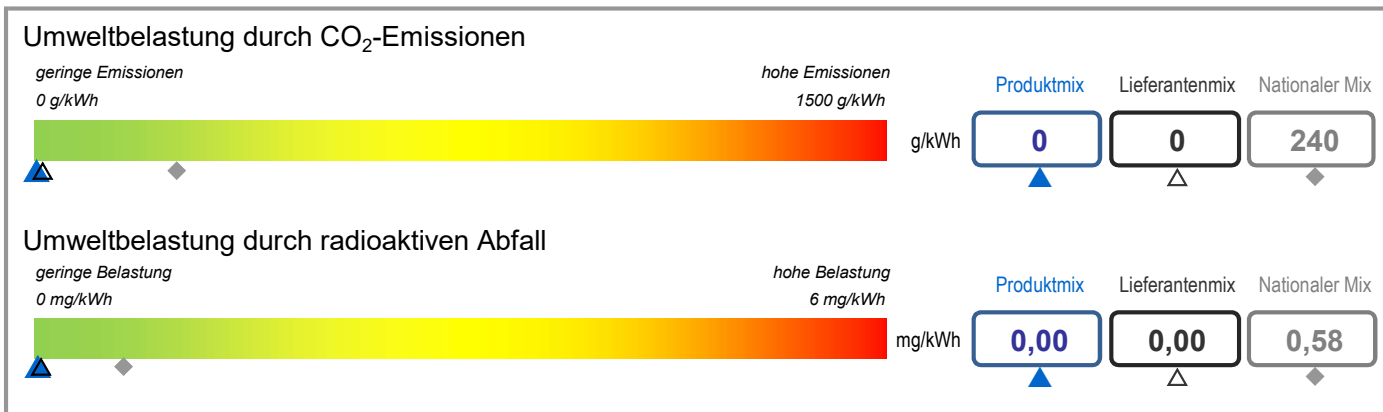

Lieferant	eida S.A.	Produkt	Blue
Internetseite	www.eida.lu	Jahr	2015

Produktmix	Zusammensetzung nach Energieträger für das angebotene Produkt « Blue ».
Lieferantenmix	Zusammensetzung nach Energieträgern für die gesamte Produktpalette des Stromlieferanten eida S.A., was der durchschnittlichen Zusammensetzung aller Produkte des Stromlieferanten entspricht.
Nationaler Mix	durchschnittliche Stromzusammensetzung nach Energieträgern aller Stromlieferanten an Endkunden auf dem Gebiet von Luxemburg.