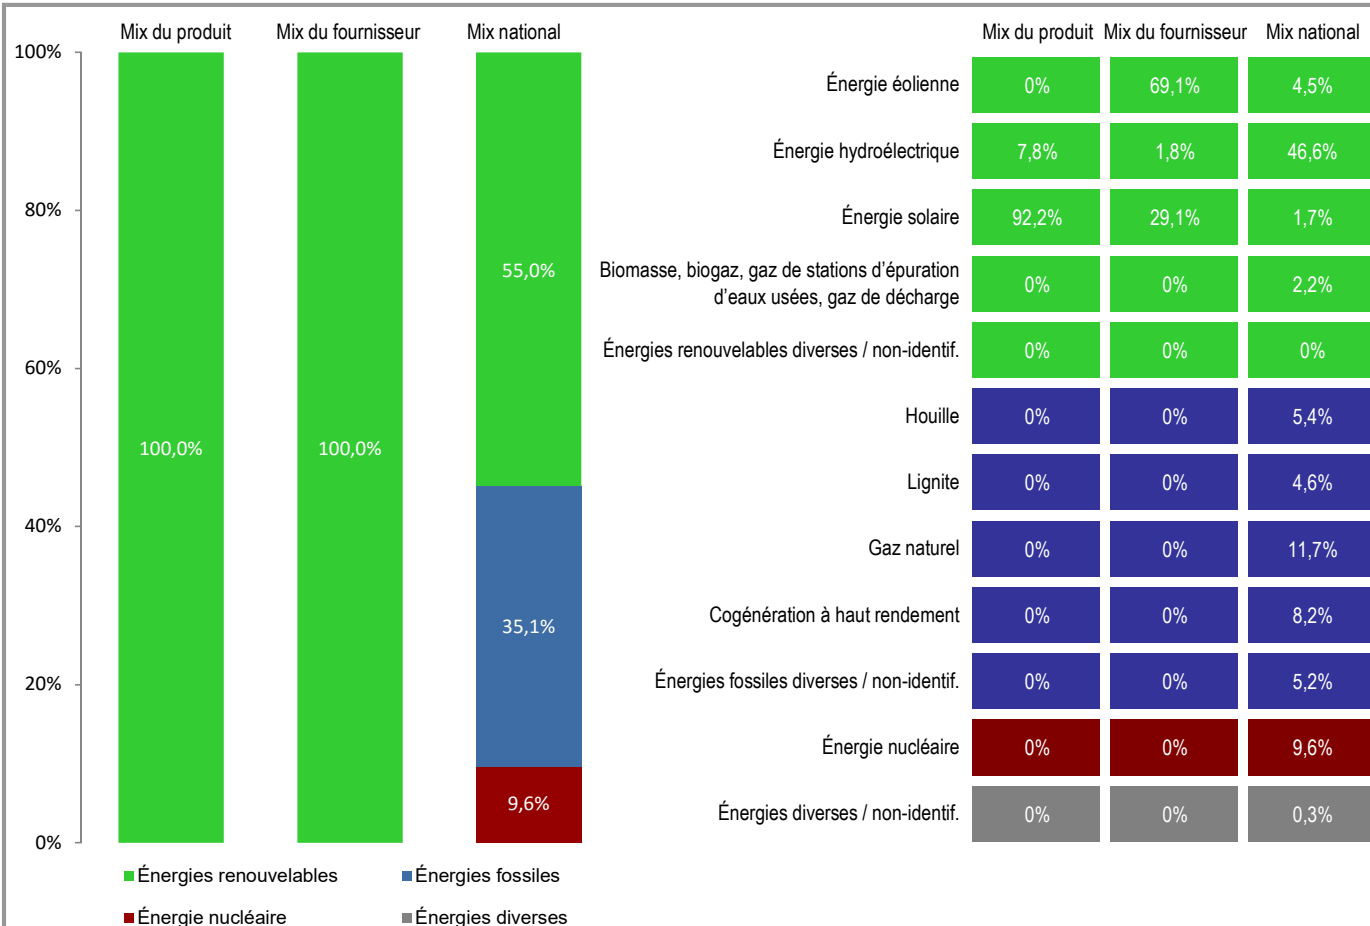

Fournisseur eida S.A.
Site internet www.eida.lu

Produit Blue
Année 2015

Impact environnemental lié aux émissions de CO₂

Impact environnemental lié aux déchets radioactifs

Mix du produit composition par source d'énergie de l'électricité du produit « Blue ».

Mix du fournisseur composition par source d'énergie de toute l'électricité fournie par eida S.A., ce qui correspond à la composition agrégée des mix des produits du fournisseur.

Mix national composition agrégée par source d'énergie de l'électricité fournie par l'ensemble des fournisseurs aux clients finals situés sur le territoire luxembourgeois.