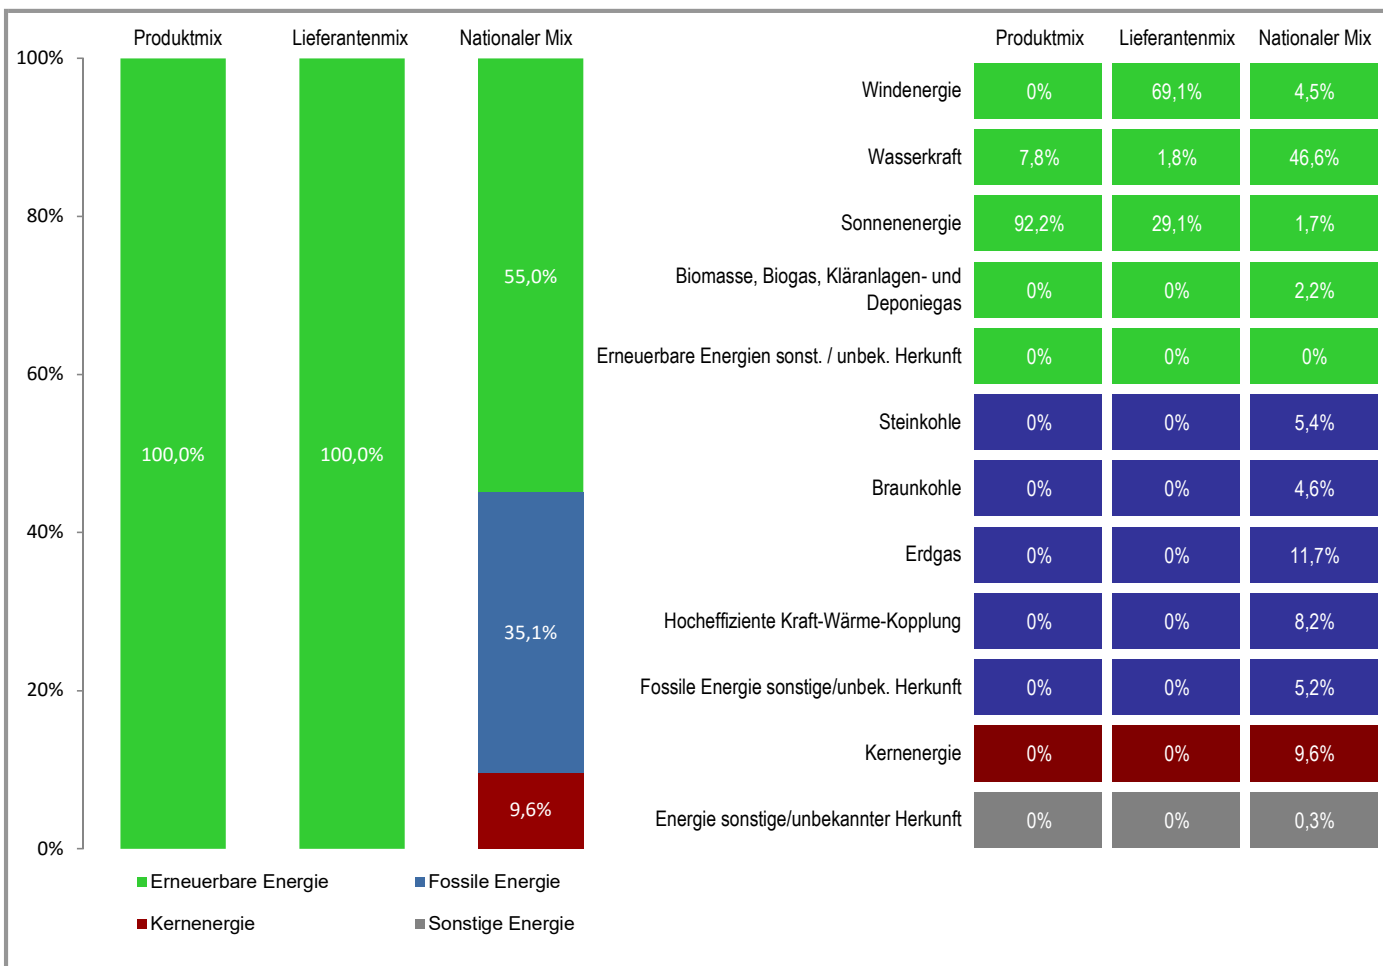

Lieferant	eida S.A.	Produkt	Blue
Internetseite	www.eida.lu	Jahr	2015

Produktmix	Zusammensetzung nach Energieträger für das angebotene Produkt « Blue ».
Lieferantenmix	Zusammensetzung nach Energieträgern für die gesamte Produktpalette des Stromlieferanten eida S.A., was der durchschnittlichen Zusammensetzung aller Produkte des Stromlieferanten entspricht.
Nationaler Mix	durchschnittliche Stromzusammensetzung nach Energieträgern aller Stromlieferanten an Endkunden auf dem Gebiet von Luxemburg.