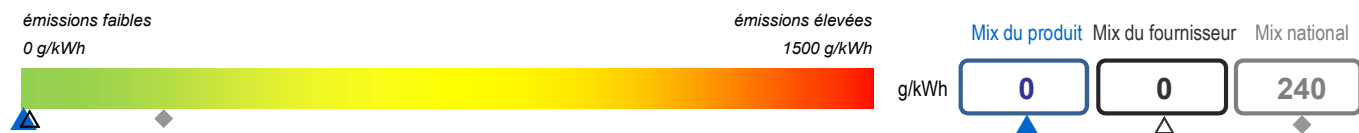

Fournisseur eida S.A.
Site internet www.eida.lu

Produit Blue
Année 2015

Impact environnemental lié aux émissions de CO₂

Impact environnemental lié aux déchets radioactifs

Mix du produit composition par source d'énergie de l'électricité du produit « Blue ».

Mix du fournisseur composition par source d'énergie de toute l'électricité fournie par eida S.A., ce qui correspond à la composition agrégée des mix des produits du fournisseur.

Mix national composition agrégée par source d'énergie de l'électricité fournie par l'ensemble des fournisseurs aux clients finals situés sur le territoire luxembourgeois.